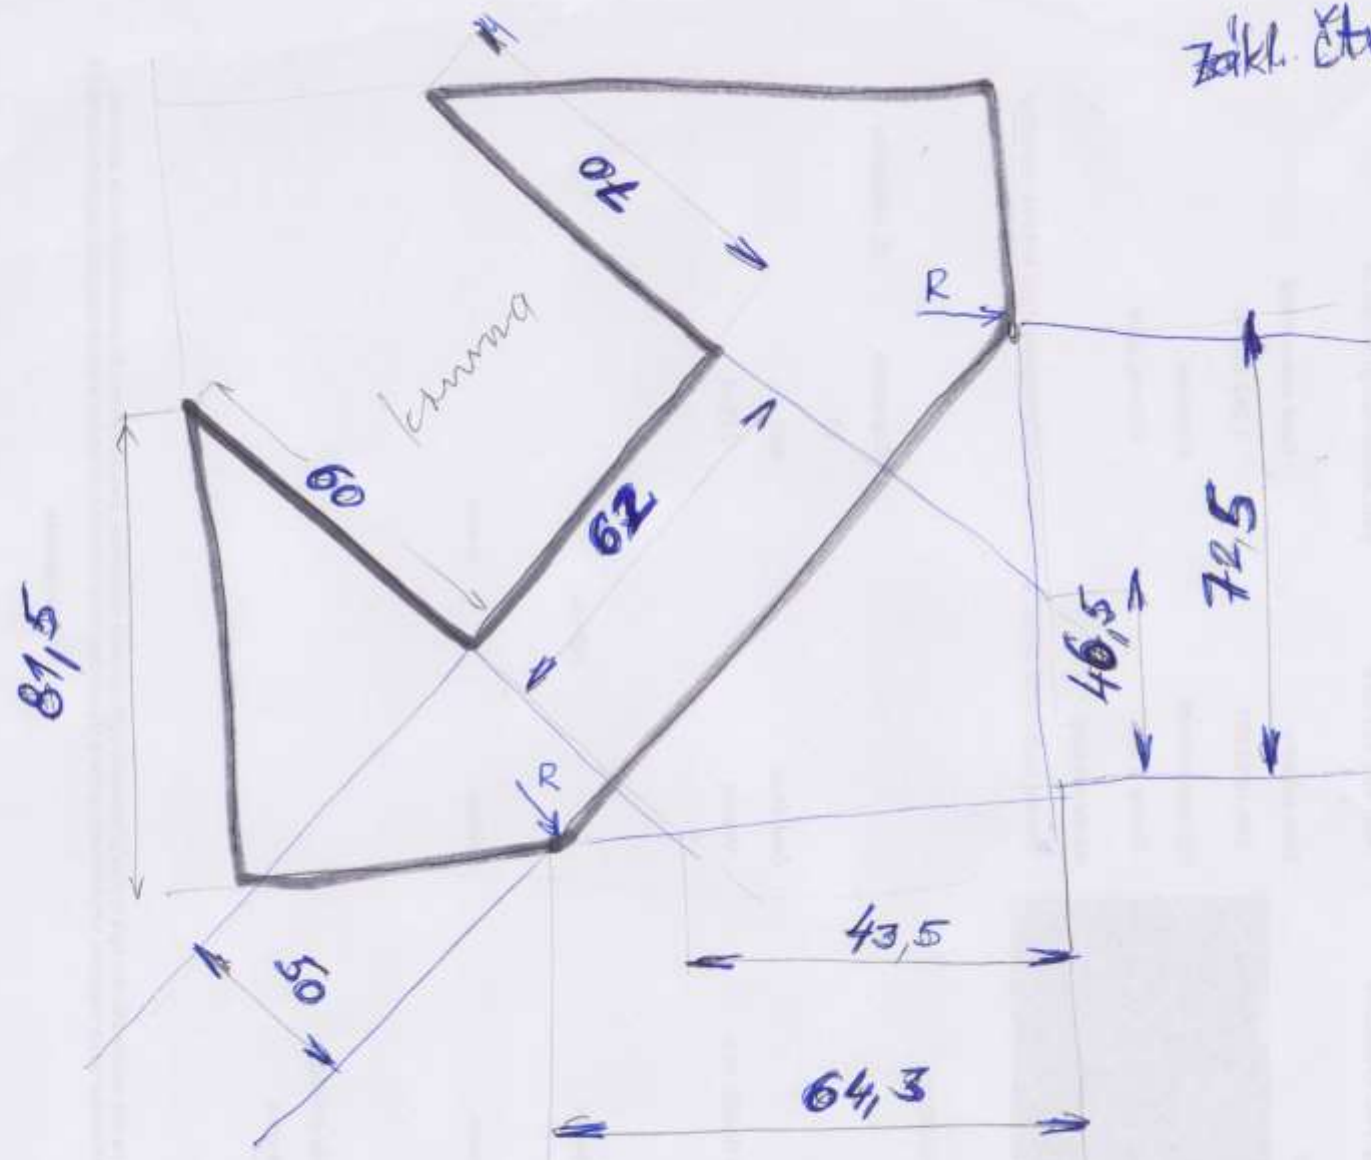

Zákl. čtverec 138 x 138 cm

602 767 818

Kratochvíl Petr
Ivančice